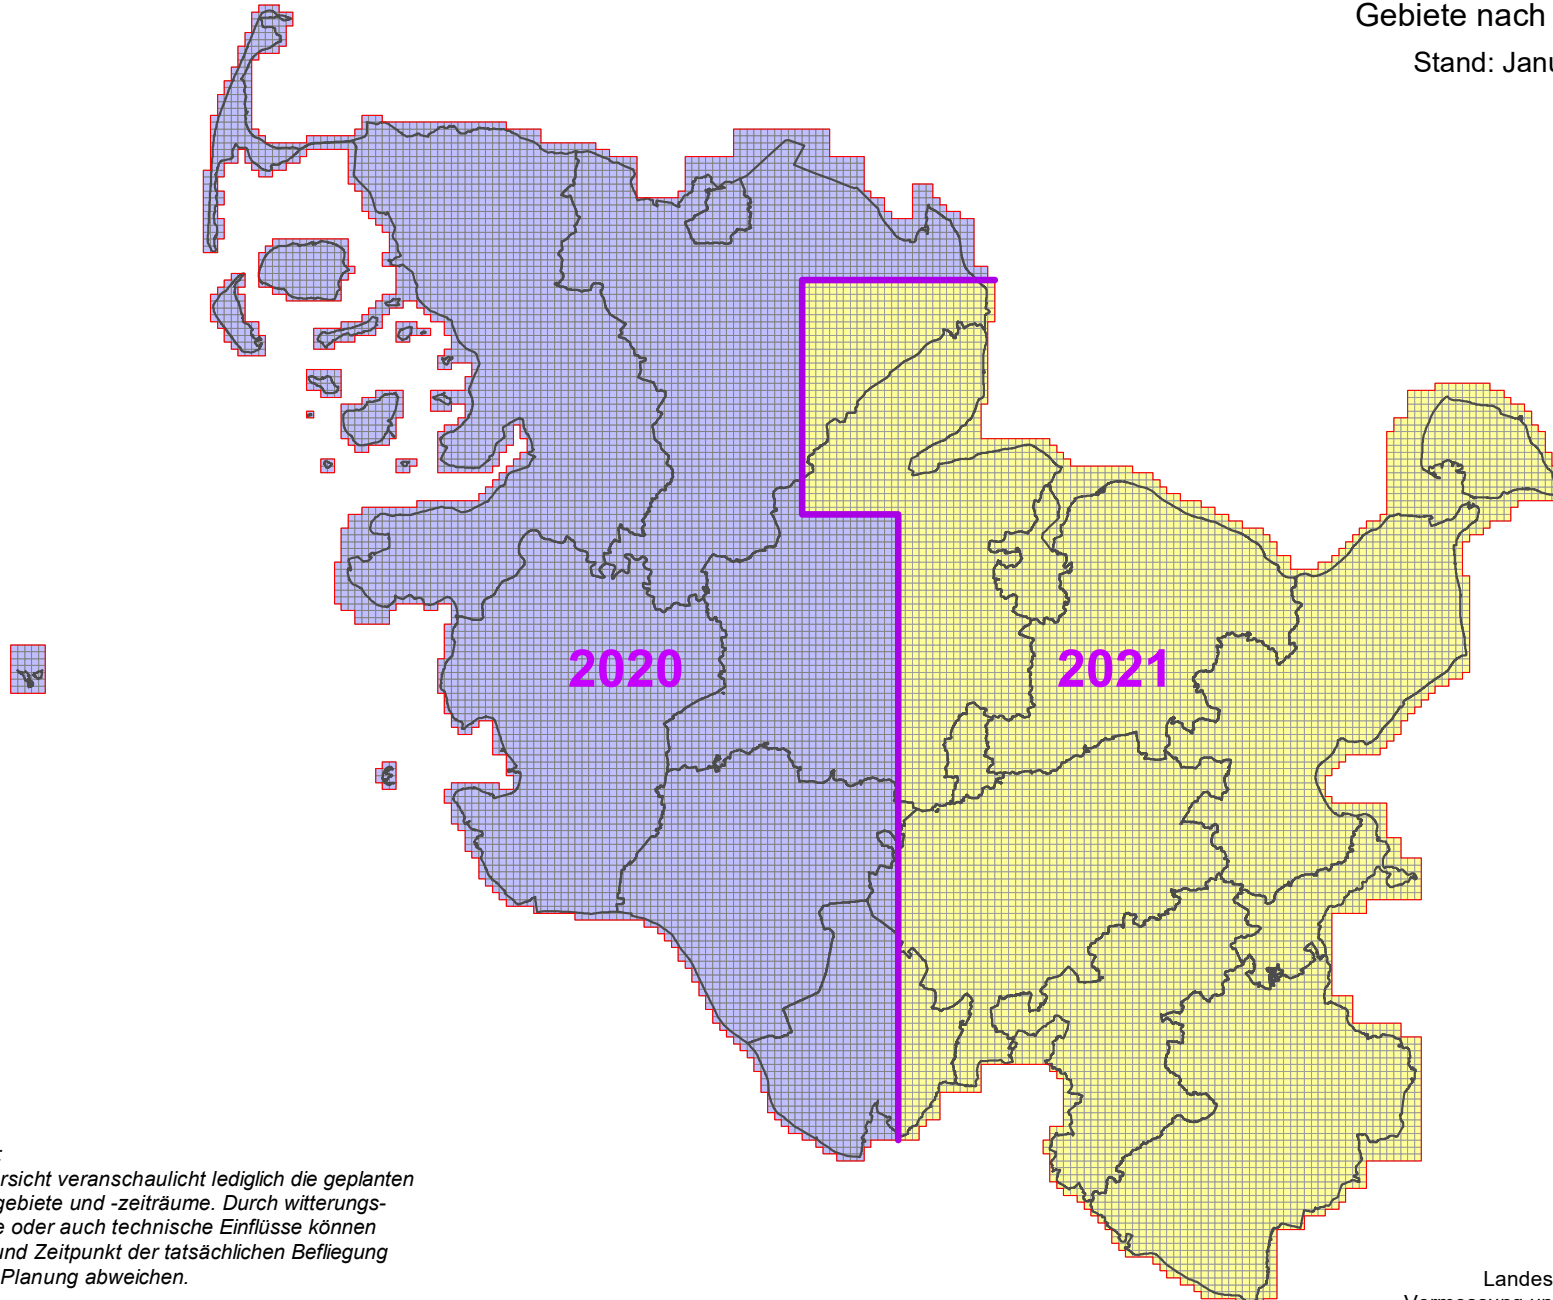

Bildflugplanung

Gebiete nach Bildflugjahr

Stand: Januar 2020

Hinweis:

Die Übersicht veranschaulicht lediglich die geplanten Bildfluggebiete und -zeiträume. Durch witterungsbedingte oder auch technische Einflüsse können Gebiet und Zeitpunkt der tatsächlichen Befliegung von der Planung abweichen.

Aktuelle Übersichten finden Sie unter
www.lvermgeosh.schleswig-holstein.de

0 25 50 Kilometer

Landessamt für
Vermessung und Geoinformation
Schleswig-Holstein
Mercatorstraße 1, 24106 Kiel
Auskunft: 0431 383-2110