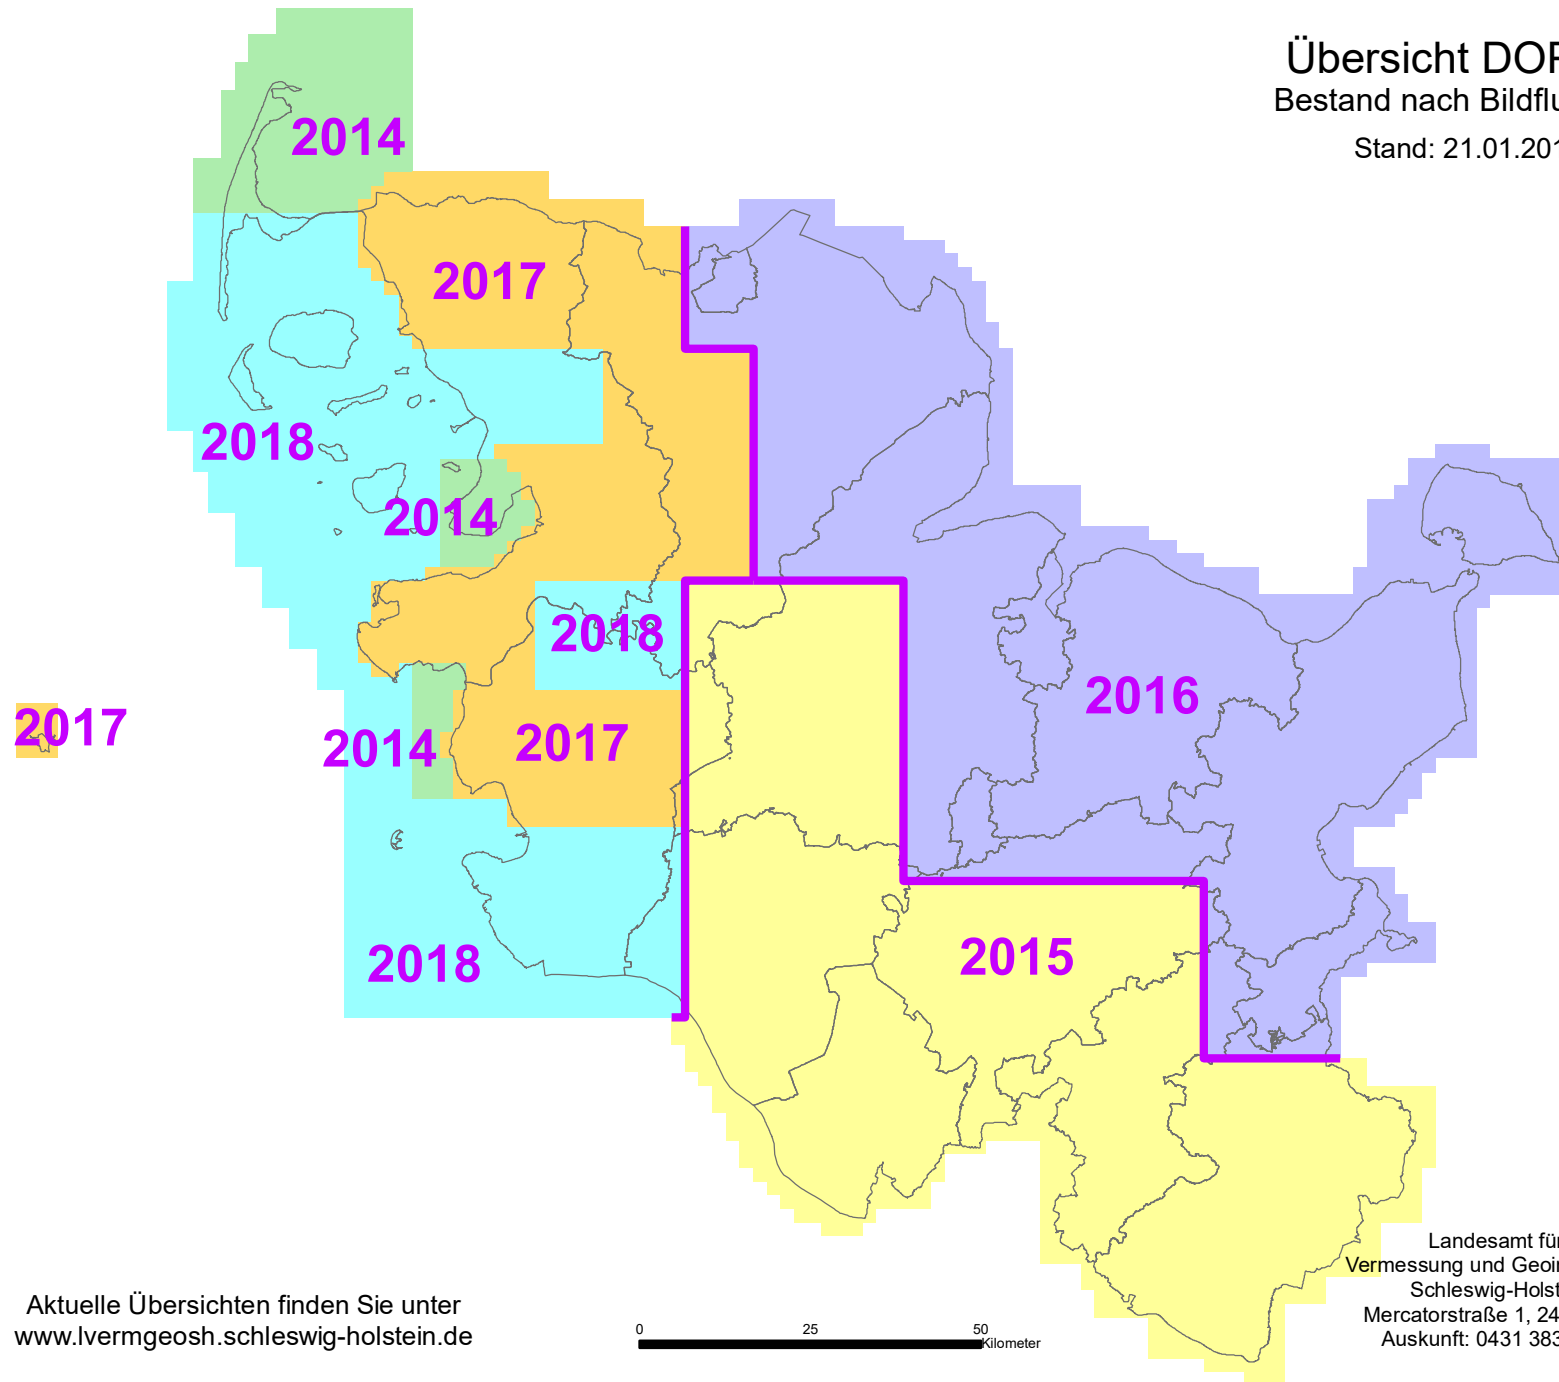

Übersicht DOP40 Bestand nach Bildflugjahr

Stand: 21.01.2019

Aktuelle Übersichten finden Sie unter
www.lvermgeosh.schleswig-holstein.de

0 25 50 Kilometer

Landesamt für
Vermessung und Geoinformation
Schleswig-Holstein
Mercatorstraße 1, 24106 Kiel
Auskunft: 0431 383-2110