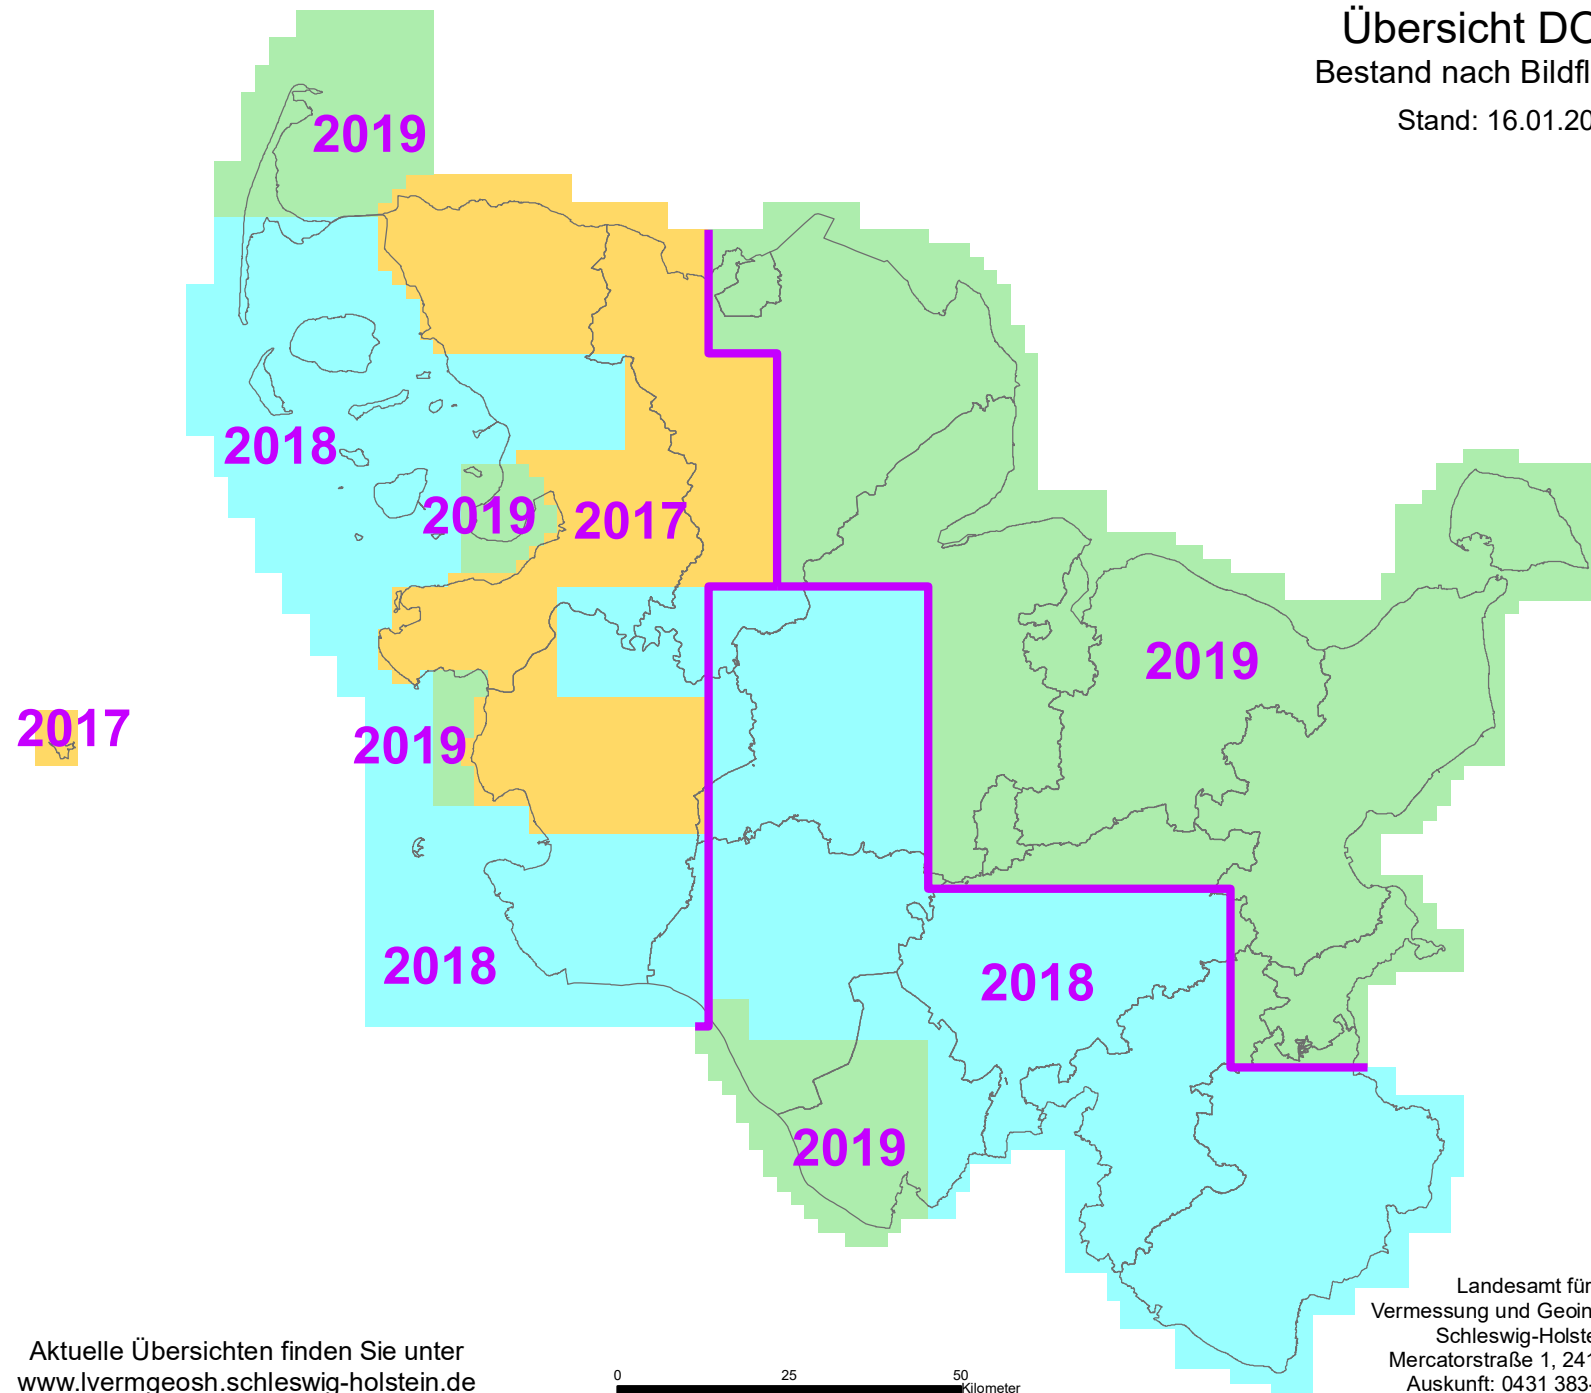

Übersicht DOP20

Bestand nach Bildflugjahr

Stand: 16.01.2020

Aktuelle Übersichten finden Sie unter
www.lvermgeosh.schleswig-holstein.de

Landesamt für
Vermessung und Geoinformation
Schleswig-Holstein
Mercatorstraße 1, 24106 Kiel
Auskunft: 0431 383-2110